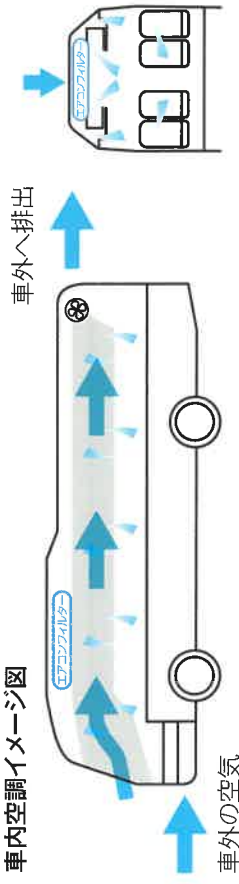

ウイルス感染症対策

ウイルスの感染拡大を防止するために、以下のような感染症対策を実施中です。

新型コロナウイルス感染防止の「外気導入モード」にて運行を行っております。

「外気導入モード」時では、車両の前方と、屋根上のエアコンから新鮮な空気を取り入れることにより、中型・小型マイクロバスではおおむね3分ほどで室内の空気を入れ替えることができます。車内に取り入れた空気を隅々まで行きわたらせながら、車外へ排出。窓を閉めた状態でも常時換気が行われています。
エアコンに連動したファンの働きで、車内の空気を強制的に排出しています。（停車時にも排気は継続しています）

全車コーティング処理を実施いたしました

※一部タイプの車種ではパーテーションが取り付けられません。

車内空調イメージ図

さくら観光バス

お見積もり・お問い合わせ

TEL. **043-486-0811**

FAX. **043-486-9621**

〒285-0812 千葉県佐倉市六崎1617-8